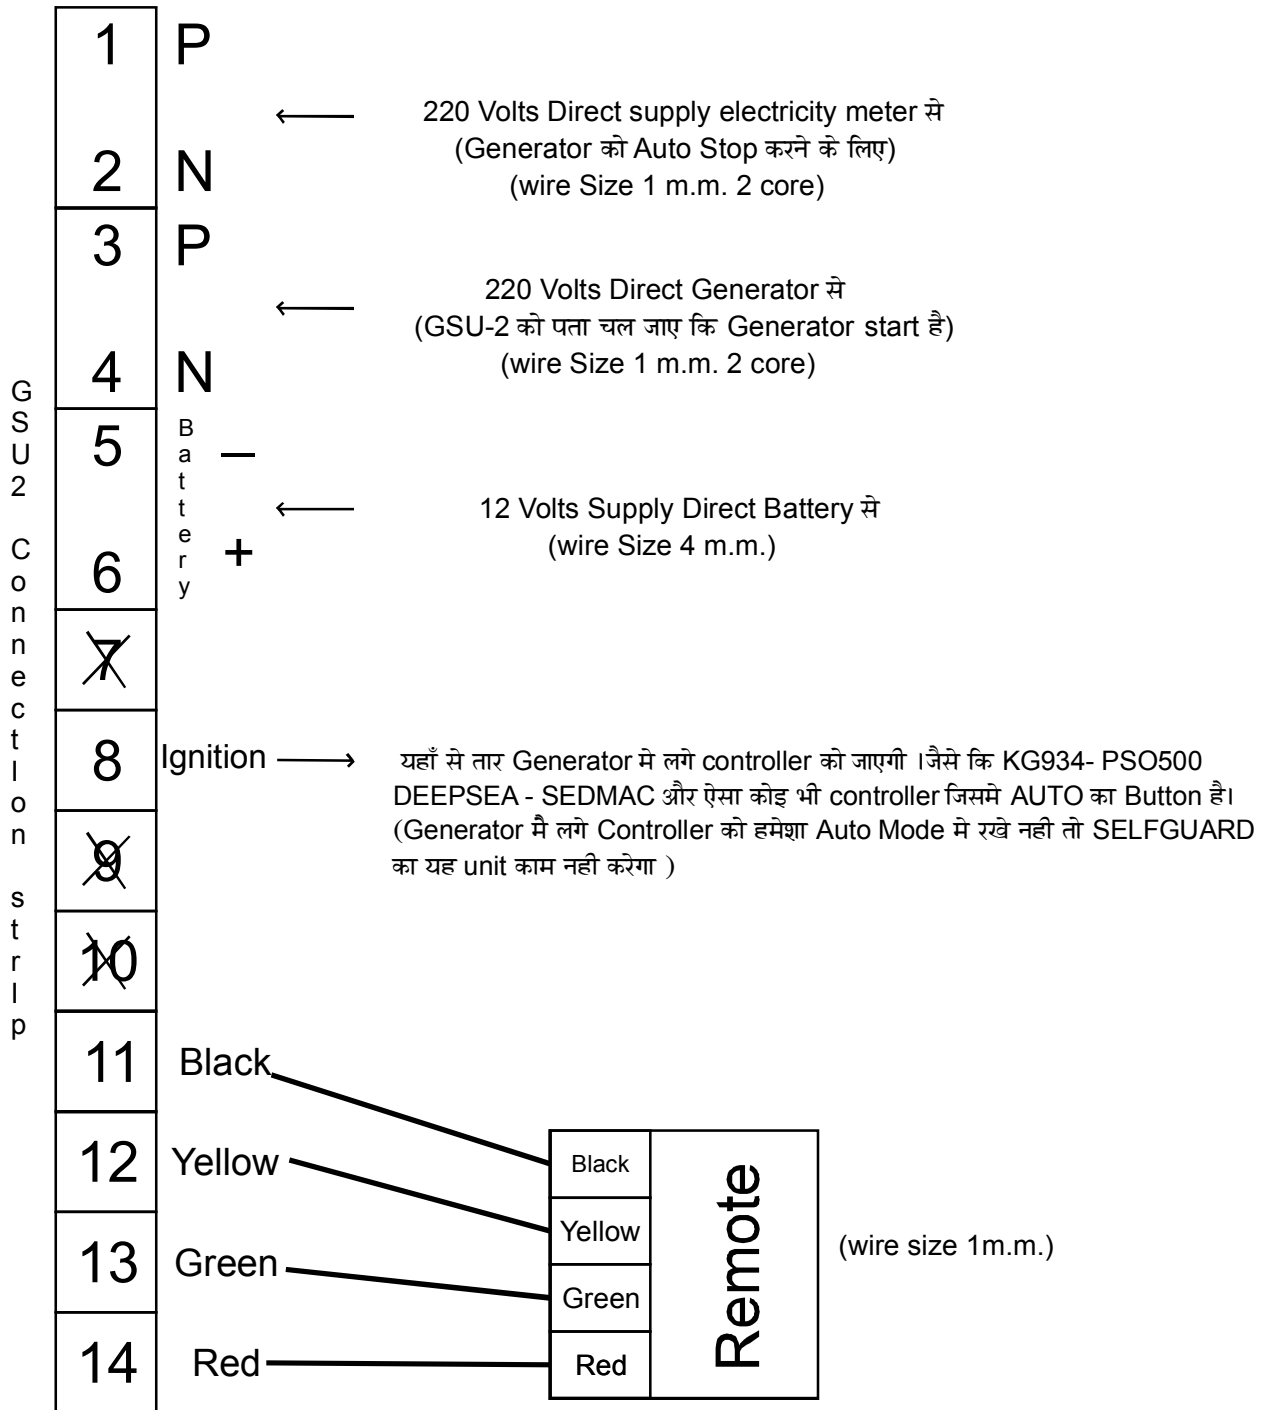

Item Code: GSU-2 (For Controller)

(KG934- PSO500 - DEEPSEA - SEDMAC और ऐसा कोड भी controller जिसमे AUTO का Button होगा)

Functions

Remote Start – Remote Stop
Remote Start – Auto Stop
Auto Start – Auto Stop

Connection Details

Note: यह Unit लगाने से आपके Generator की कोड भी Safety Bypass नहीं होगी।